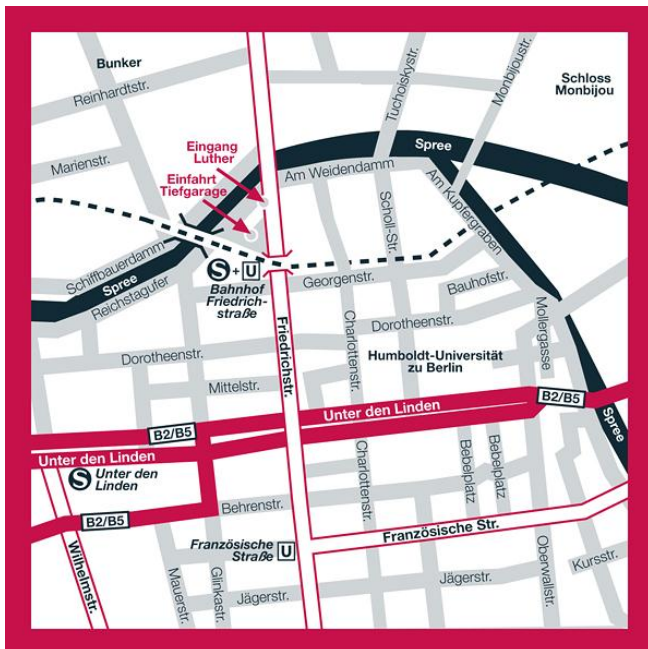

## Anfahrtsbeschreibung im Detail:

### Mit dem Auto:

Unser Büro befindet sich im nördlichen Teil der Friedrichstraße. Von Norden kommend geht die Chausseestraße in die Friedrichstraße über, nach Überquerung der Spree liegt das Büro direkt auf der rechten Seite. Von Süden kommend über „Unter den Linden“ in die Friedrichstraße fahren, das Büro befindet sich kurz hinter dem Bahnhof Friedrichstraße.

Zur Einfahrt in unsere Tiefgarage biegen Sie von der Friedrichstraße in das Reichstagsufer ab und sodann nach etwa 100 Meter unmittelbar vor dem Bahnhof wieder links in den gepflasterten Verbindungsweg zur Friedrichstraße ab. Der Eingang zur Tiefgarage befindet sich unmittelbar hinter dem blauen Tränenpalast.

### Mit dem Taxi:

Transferzeit vom Hauptbahnhof ca. 15 Min., Flughafen Tegel ca. 25 Min.